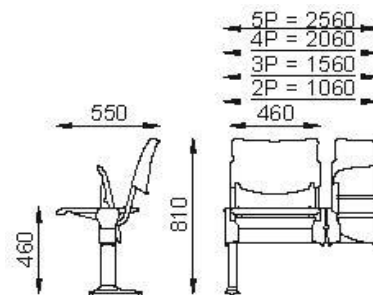

SEIPO®

Kreative
COLLECTION

PRONTO
COLLECTION

CERTIFIED
MANAGEMENT SYSTEMS

CQY
CERTIQUALITY

UNI EN ISO 9001:2015
UNI EN ISO 14001:2015
UNI ISO 45001:2018

Serie Lamia Articolo LP015N RIB

Ultimo aggiornamento 22 novembre 2022

Articolo realizzato in Italia da azienda certificata UNI EN ISO 9001:2015 (Sistema Qualità) - UNI EN ISO 14001:2015 (Sistema Ambiente) - UNI ISO 45001:2018 (Sistema Sicurezza) nel pieno rispetto delle norme vigenti. Tutti i materiali che la compongono sono separabili e riciclabili.

Componenti di Serie:

GAMBE: in tubo di acciaio verniciato nero

TRAVE: in tubo di acciaio sezione mm 80 per mm 40 verniciato nero

TELAIO: in tubo di acciaio verniciato nero

SEDILE RIBALTABILE: con sistema a molle

SEDILE E SCHIENALE: in nylon nei vari colori disponibili.

COLORI SEDILE E SCHIENALE:

- Azzurro - Bianco - Grigio - Nero - Rosso - Sabbia - Verde

Opzionali:

PI UN TR - Piastra di unione travi al posto di una gamba

SCHIENALE E SEDILE - In polipropilene autoestingente classe 1 disponibile solo nei colori grigio e nero

ATTENZIONE: L'immagine presente in questa scheda è da ritenersi indicativa

Seipo s.r.l.
Ufficio Tecnico